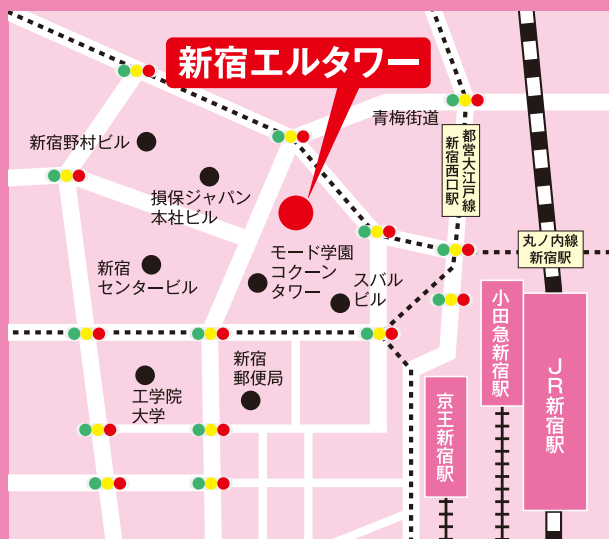

参加企業

約40社

とちぎの就職支援サイト
「WORKWORK(わくわく)とちぎ」

<http://www.tochigi-work2.net/>

※参加企業数は変更になることがあります。※参加企業については、決まり次第上記ホームページ等でお知らせいたします。